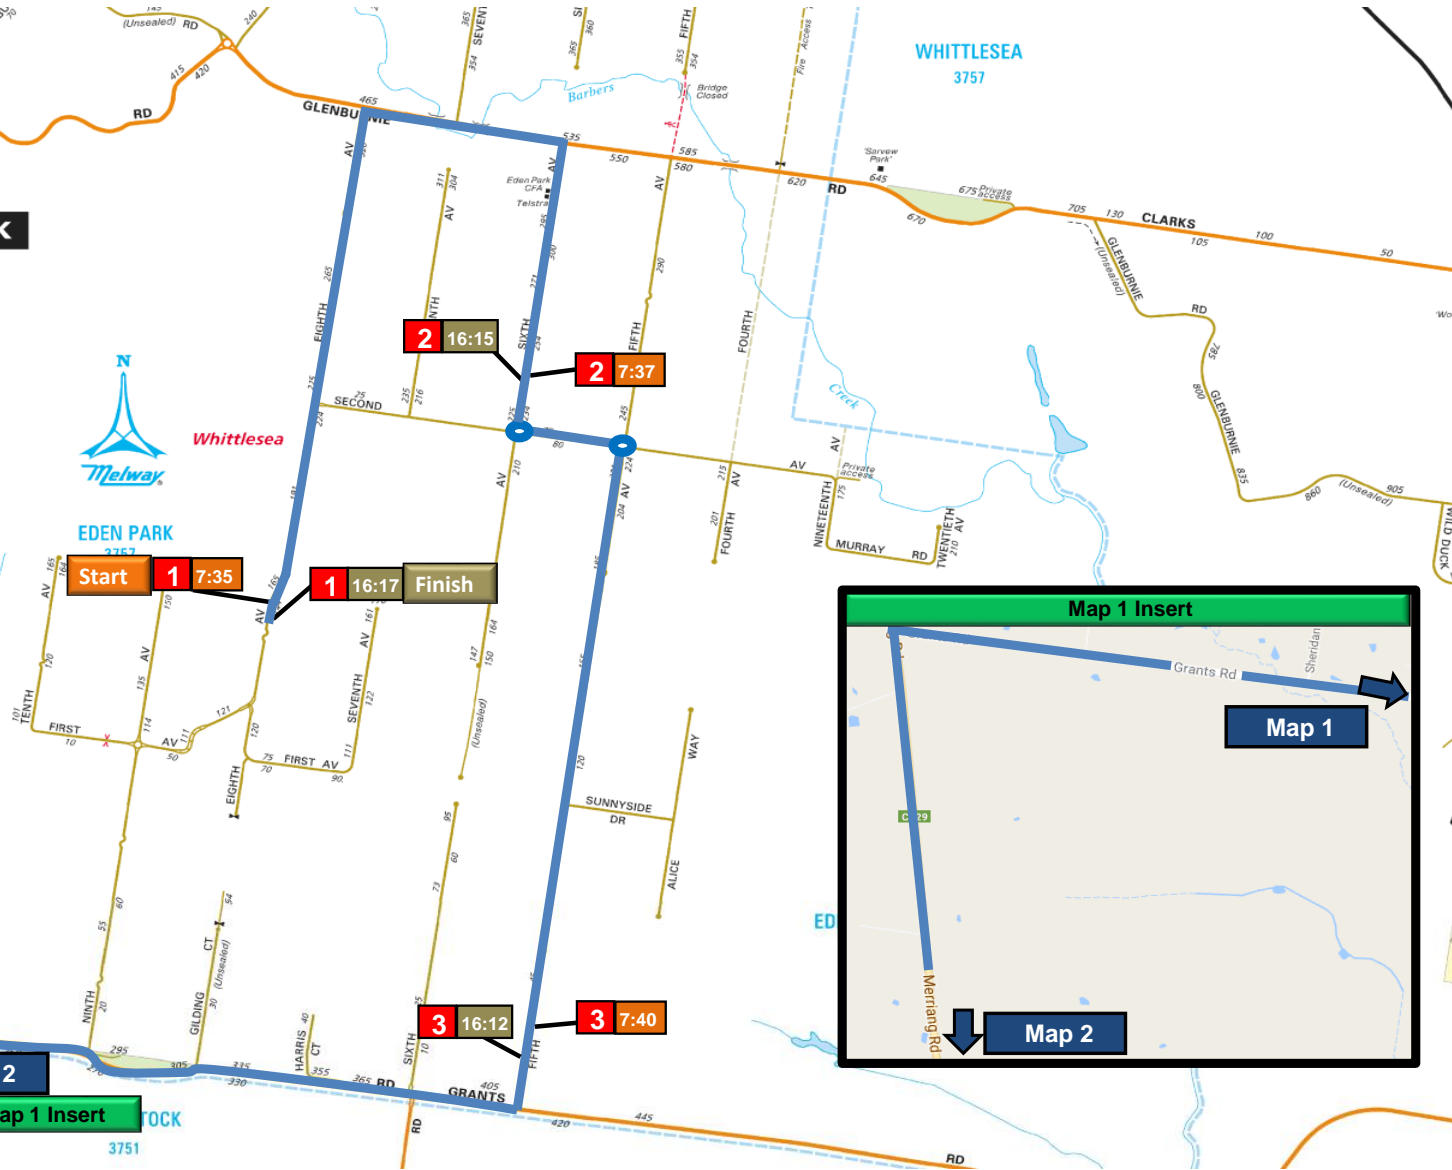

2 16:15

2 7:37

3 16:12

3 7:40

Map 2

via Map 1 Insert

ROCK

3751

Map 1 Insert

Map 1

Map 2

Map 1 via Map 1 Insert

Map 3

SOUTH MORANG 3752

City of Whittlesea

Melbourne 1:50,000